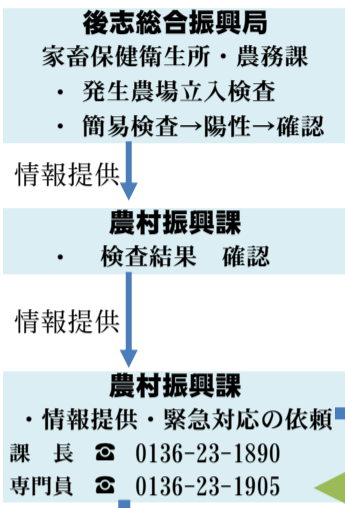

家畜伝染病防疫 連絡体制表

●後志総合振興局と小樽建設協会で締結（H29・8・22）した「家畜伝染病発生時における埋却等業務に関する協定書」に基づき、後志地域において家畜伝染病が発生、又は発生するおそれがある場合において、まん延を防止するための防疫業務のうち、埋却等業務についての連絡体制

1. 【関係機関】
2. 後志総合振興局 (代表) ☎ 0136-23-1300
   - 家畜保健衛生所 ☎ 0136-22-2010
   - 農務課 ☎ 0136-23-1406
   - 農村振興課 ☎ 0136-23-1890

1. 小樽建設協会 各地区会員業者一覧
2. **小樽建設協会**
3. 会長 佐々木 徹 ☎ 0135-62-1634 (株佐々木組)
   副会長 中野 豊 ☎ 0134-23-6221 (阿部建設株)
   副会長 大和田 稔 ☎ 0135-62-1461 (協成建設工業株)
4. 協力本部事務局 情報管理責任者 小樽建設協会
   専務理事 日榮 聡 ☎ 0134-24-0158 or 0159 (小樽建設協会)
5. ↑ 報告
6. 対応責任者 常務理事 遠山 重博 ☎ 0136-22-3650 (小樽建設協会俱知安支所)
7. ↑ 連絡

- 小樽建設協会への情報提供 異常家きん箇所・埋却予定箇所等
- 協力要請 (小樽建設協会) 埋却業務等への協力要請

- 該当地区の代表幹事社 協力要請 (埋却業務等) 建設機械・資材等の調達を依頼

- 該当する代表幹事社は承諾の意思表示
- 承諾後 緊急対応着手

- 該当する地区の代表幹事社、幹事社及び協力各社の工事实施に当たってのフロー図
- 振興局・市町村担当者・協会対応幹事社 (機械オペレーター含) 等 集合施設 (集合場所: 別紙資料) に集合

1. 関係者
2. 後志総合振興局
   - 家畜保健衛生所
   - 農務課
   - 農村振興課
   - 家きん飼育者
   - その他当事者等
   - 小樽建設協会 該当地区代表幹事社等

1. 【小樽地区 12社】
2. 代表幹事社
3. **阿部建設 (株)** ☎ 0134-23-6221 Fax 0134-33-8621
   社長 中野 豊 ☎ (夜間) 統括土木部長 佐藤 昌宏
4. ↓ 幹事社 (人材・機械・資材等協力要請)
5. **久保組 (株)** ☎ 0134-23-7165 Fax 0134-29-0807
     社長 久保 公一郎 ☎ (夜間) 土木部長 鈴木 雅文
   - **宮本土木工業 (株)** ☎ 0134-25-8787 Fax 0134-33-6413
     社長 宮本 義久 ☎ (夜間) 工事部長 齋藤 貢
   - **小田組 (株)** ☎ 0134-62-5757 Fax 0134-62-5759
     社長 齊藤 克弘 ☎ (夜間) 統括部長 浦田 幸司
6. (勇建設 株 近藤工業 株 西條産業 株 都市開発 株 株 日進製作所 北土建設 株 北海道ガソ 株 株 山谷建築店)

1. 【北後志地区 5社】
2. 代表幹事社
3. **福津組 (株)** ☎ 0135-42-2153 Fax 0135-42-2766
   社長 福津 隆範 ☎ (夜間) 工事部長 野原 基史
4. ↓ 幹事社 (人材・機械・資材等協力要請)
5. **中村建設 (株)** ☎ 0135-23-3830 Fax 0135-22-3088
     社長 中村 公彦 ☎ (夜間) 工事部長 小黒 庸雅
   - **和田建設工業 (株)** ☎ 0135-22-6688 Fax 0135-22-6633
     社長 和田 哲也 ☎ (夜間) 社長 和田 哲也
   - **中山建設 (株)** ☎ 0135-22-5194 Fax 0135-23-6044
     社長 中山 善彦 ☎ (夜間) 社長 中山 善彦
6. (株 古垣建設)