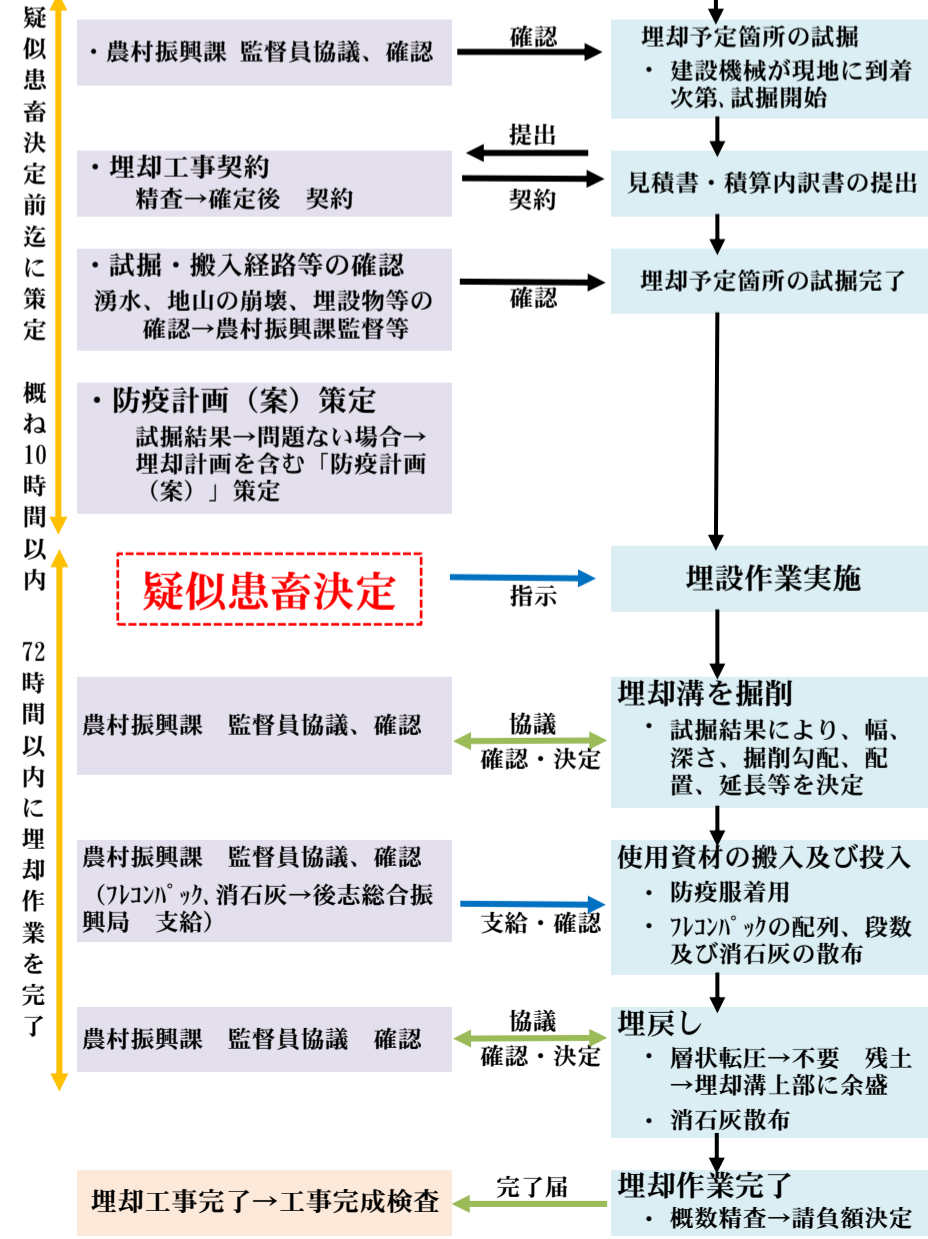

- 小樽建設協会への情報提供 異常家きん箇所・埋却予定箇所等
- 協力要請 (小樽建設協会) 埋却業務等への協力要請

- 該当地区の代表幹事社 協力要請 (埋却業務等) 建設機械・資材等の調達を依頼

- 該当する代表幹事社は承諾の意思表示
- 承諾後 緊急対応着手

- 該当する地区の代表幹事社、幹事社及び協力各社の工事实施に当たってのフロー図
- 振興局・市町村担当者・協会対応幹事社 (機械オペレーター含) 等 集合施設 (集合場所: 別紙資料) に集合

1. 関係者
2. 後志総合振興局
   - 家畜保健衛生所
   - 農務課
   - 農村振興課
   - 家きん飼育者
   - その他当事者等
   - 小樽建設協会 該当地区代表幹事社等