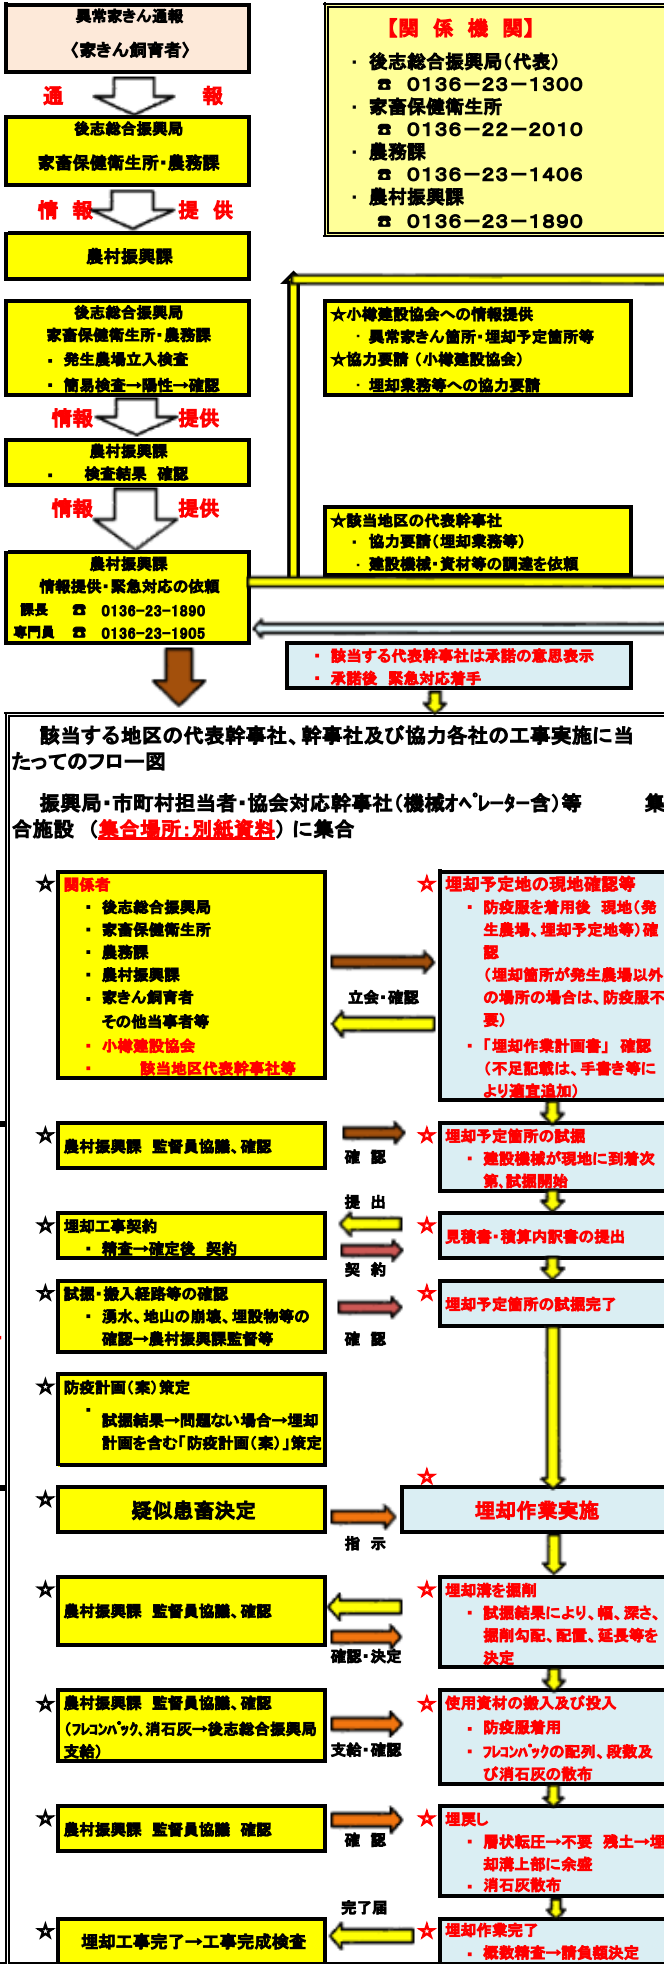

# 家畜伝染病防疫 連絡体制表

R5.4.1

後志総合振興局と小樽建設協会で締結(H29・8・22)した「家畜伝染病発生時における埋却等業務に関する協定書」に基づき、後志地域において家畜伝染病が発生、又は発生するおそれがある場合において、まん延を防止するための防疫業務のうち、埋却等業務についての連絡体制

**個人情報取扱注意**