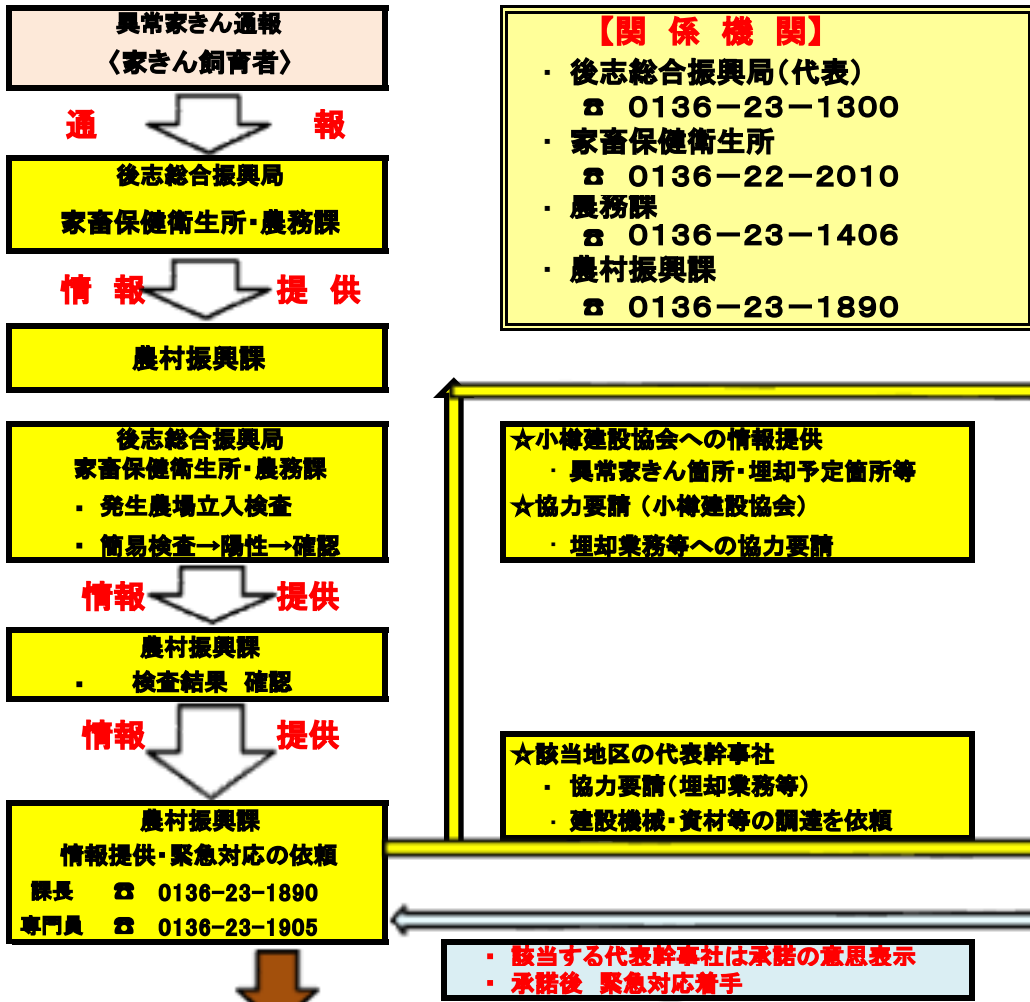

家畜伝染病防疫 連絡体制表

R4.4.1

後志総合振興局と小樽建設協会で締結(H29-8-22)した「家畜伝染病発生時における埋却等業務に関する協定書」に基づき、後志地域において家畜伝染病が発生、又は発生するおそれがある場合において、まん延を防止するための防疫業務のうち、埋却等業務についての連絡体制

個人情報取扱注意

小樽建設協会 各地区会員業者一覧表

小樽建設協会

会長 佐々木 徹	会社 ☎	0135-62-1634
副会長 中野 豊	会社 ☎	0134-23-6221
副会長 大和田 稔	会社 ☎	0135-62-1461